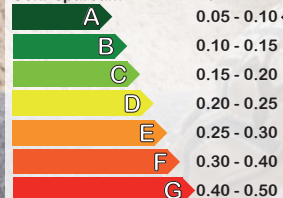

Energie

0.04

Sehr sparsam

W pro m³/h