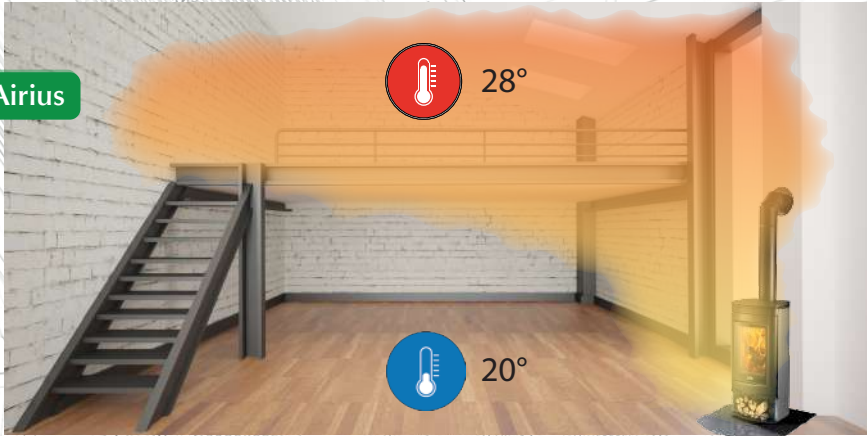

AIRIUS

saving you energy

• Diffuse Wärme •

• Homogenisieren Sie die Temperatur •

• 20% bis 50% Energieeinsparungen •

Die thermische Entschichtung

"... Die thermische Destratifizierung besteht darin, die an der Decke blockierte Wärme zurückzugewinnen und sie wieder auf den Boden zu schicken, um eine homogene Temperatur zu erreichen ..."

Ohne Airius

Die starke Wärme, die durch das Heizsystem entsteht: Herd, Kamin usw., ist an der Decke oder im Zwischengeschoss blockiert, was zu einer erheblichen Temperaturdifferenz führt

Mit Airius

Effektive Heiz Ergänzung, unsere Geräte liefern warme Luft um eine homogene Temperatur auch unter dem Zwischengeschoss zu erhalten.

**Unmerklicher Luftstrom
und orientierbar ...**

... für mehr Komfort und Präzision.
Unsere Geräte entfernen kalte Zonen
im Wohnraum.

**Geringer Verbrauch
einfache Installation ...**

... arbeitet unabhängig von der Heizung,
und hat einen geringen Stromvergleich,
vergleichbar mit einer Glühbirne.

**Evakuierung von Wärme
im Sommer ...**

... auf ein Fenster oder eine Öffnung gerichtet,
um heiße Luft im Sommer zu extrahieren.

*Im Gegensatz zu Schaufelventilatoren erstellen die AIRIUS thermischen
Destrifikatoren eine schmale Luftsäule, die effektiv Wärme auf den Boden verteilt:*