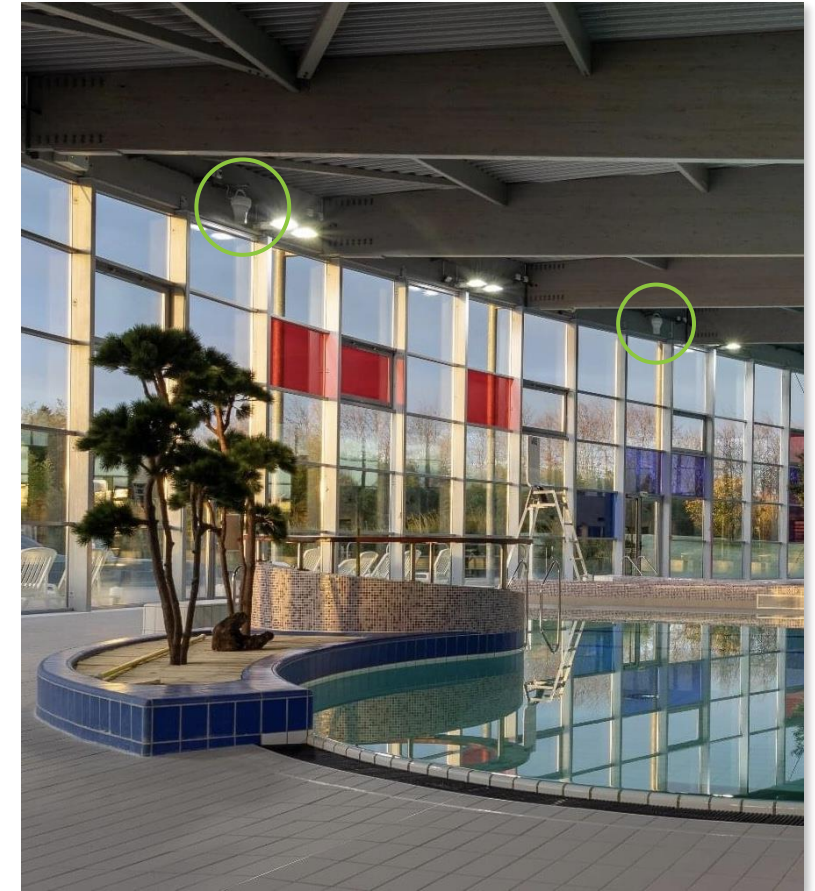

Applications

Piscine - Serre - Parc Animalier - Cave