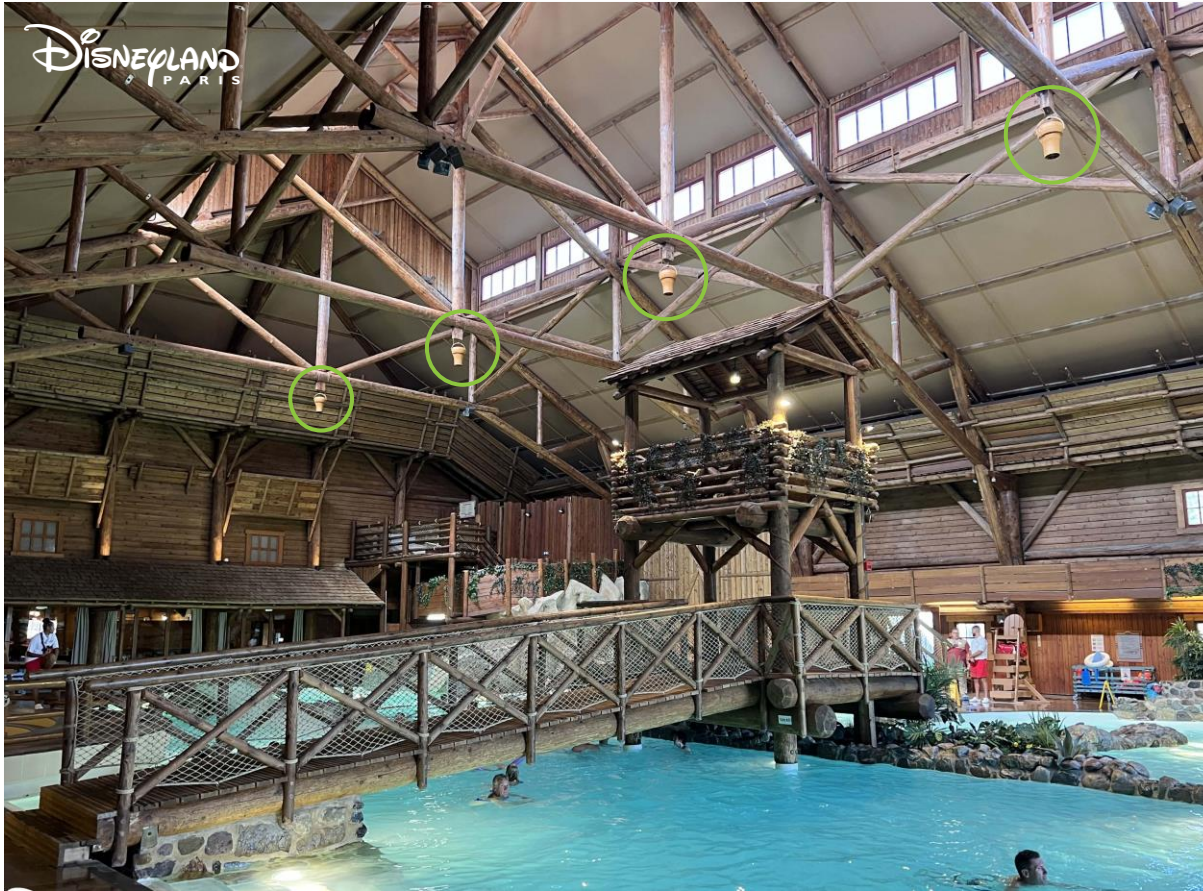

# Applications

Piscine - Serre - Parc Animalier - Cave

Installés au-dessus du bassin de cette piscine olympique, les déstratificateurs participent au maintien de la température de l'eau.

Cela n'occasionne aucune gêne pour les nageurs et nageuses lorsqu'ils sont hors de l'eau.

# Applications

Piscine - Serre - Parc Animalier - Cave