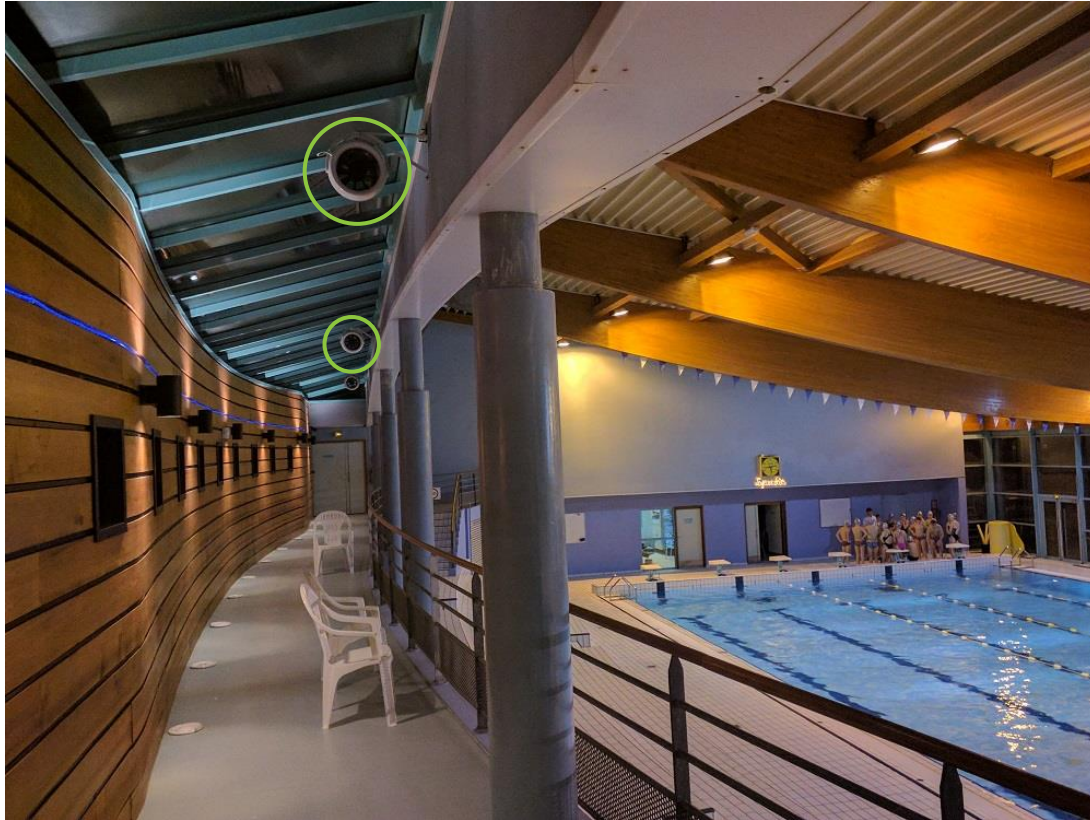

# Applications

Piscine - Serre - Parc Animalier - Cave

Nos appareils permettent une circulation de l'air afin d'éliminer la condensation.

Ils participent à l'amélioration de la qualité de l'air dans les piscines intérieures.

# Applications

Piscine - Serre - Parc Animalier - Cave

Installés au-dessus du bassin de cette piscine olympique, les déstratificateurs participent au maintien de la température de l'eau.

Cela n'occasionne aucune gêne pour les nageurs et nageuses lorsqu'ils sont hors de l'eau.