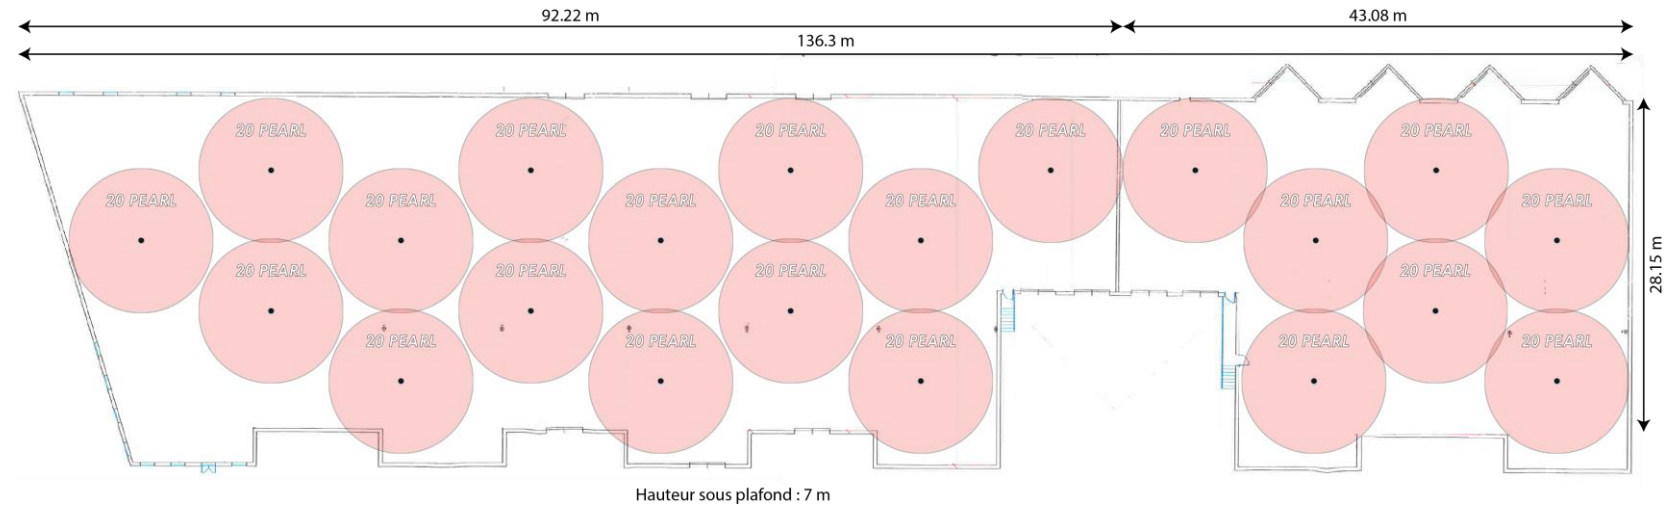

Installation : La Poste

Études d'implantations : AGENCE COLISSIMO - Bois d'Arcy (78)

= 21 x modèles Airius Pearl 20 (Déstratification)