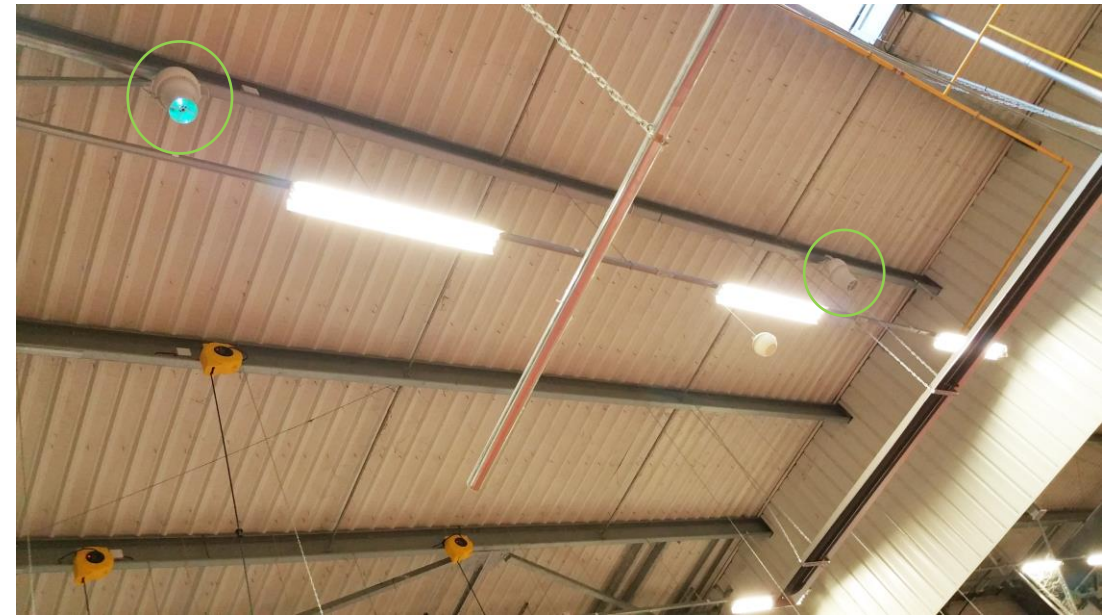

PIC MCA - Saint Gibrien (51)

Homogénéisation de la température / **Purification** de l'air
Modèles Airius 25 et 45 Standard / Modèles Airius 25 PHI