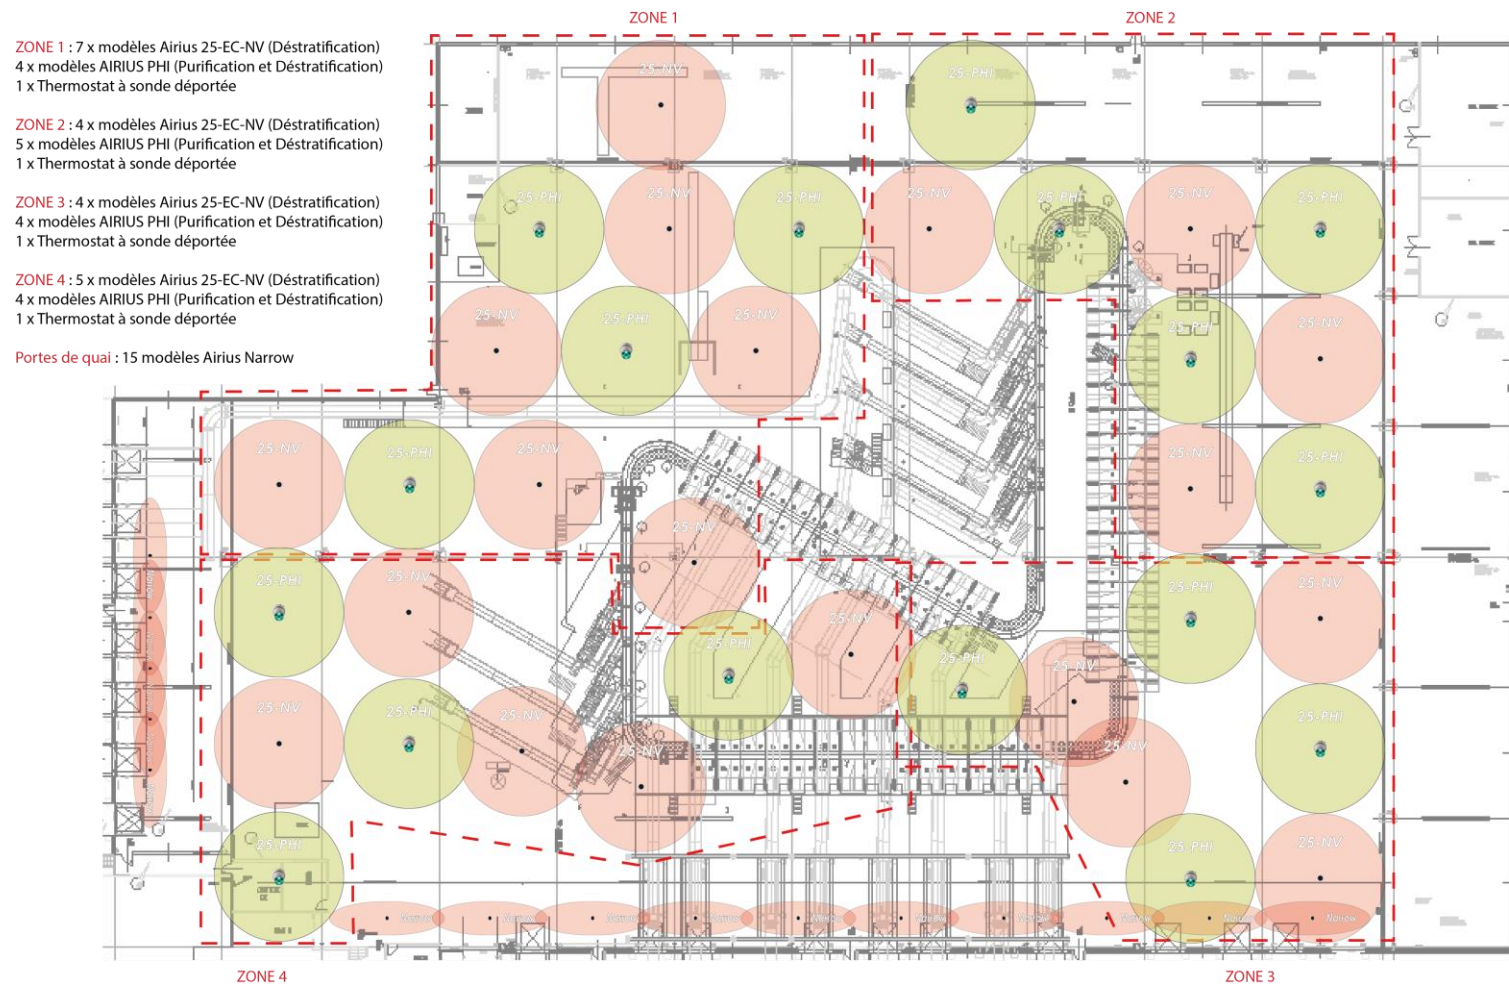

= 20 x modèles Airius 25-EC-NV (Déstratification)

= 17 x modèles Airius PHI (Purification et Déstratification)

= 15 x modèles Airius Narrow (Portes de quais)

Installation : La Poste

Études d'implantations : PIC MCA - Saint Gibrien (51)