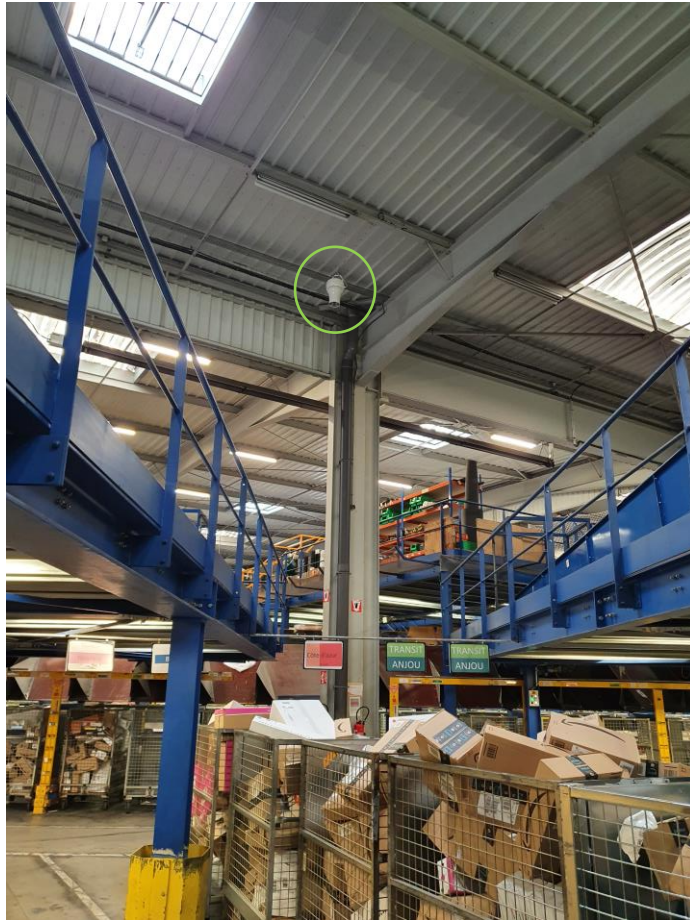

Installation : La Poste

Étude d'implantation : Centre de tri La Poste Erstein (67)

Homogénéisation de la température
Modèles Airius 25-EC