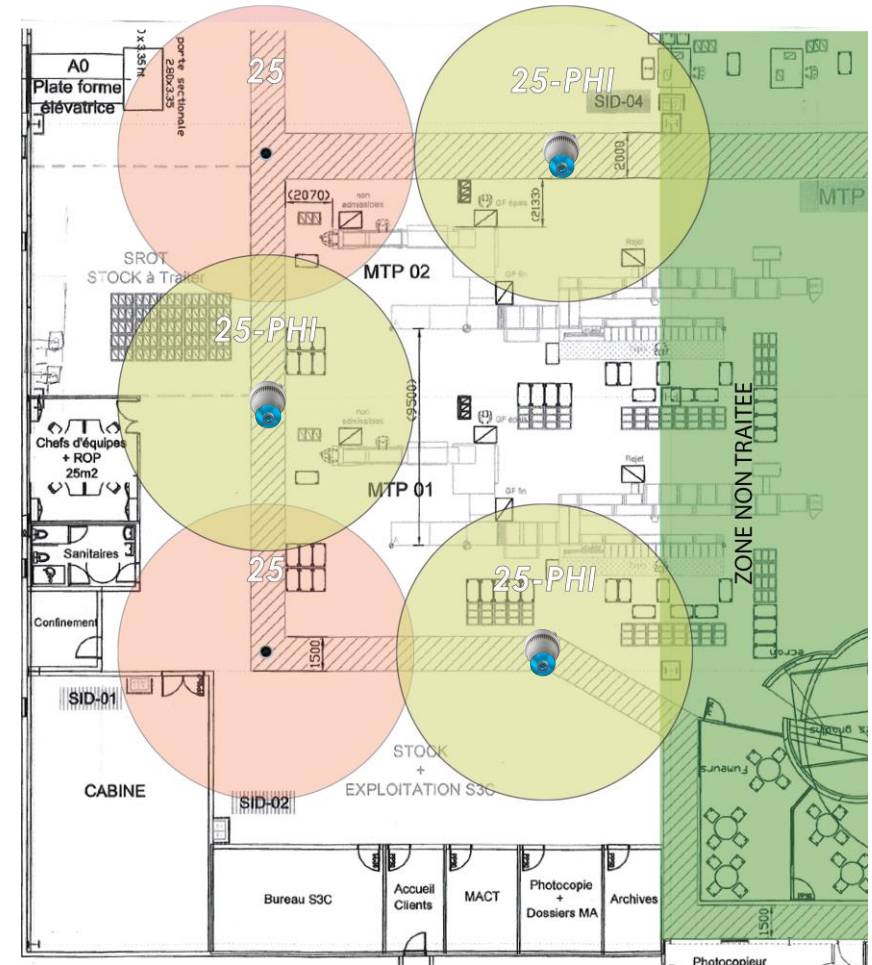

Installation : La Poste

Études d'implantations : PIC MCA - Saint Gibrien (51)

Installation dans la « Zone 0 » pour une homogénéisation de la température et une purification de l'air

= 2 x modèles Airius 25 (Déstratification)

= 3 x modèles Airius 25-PHI (Purification et Déstratification)