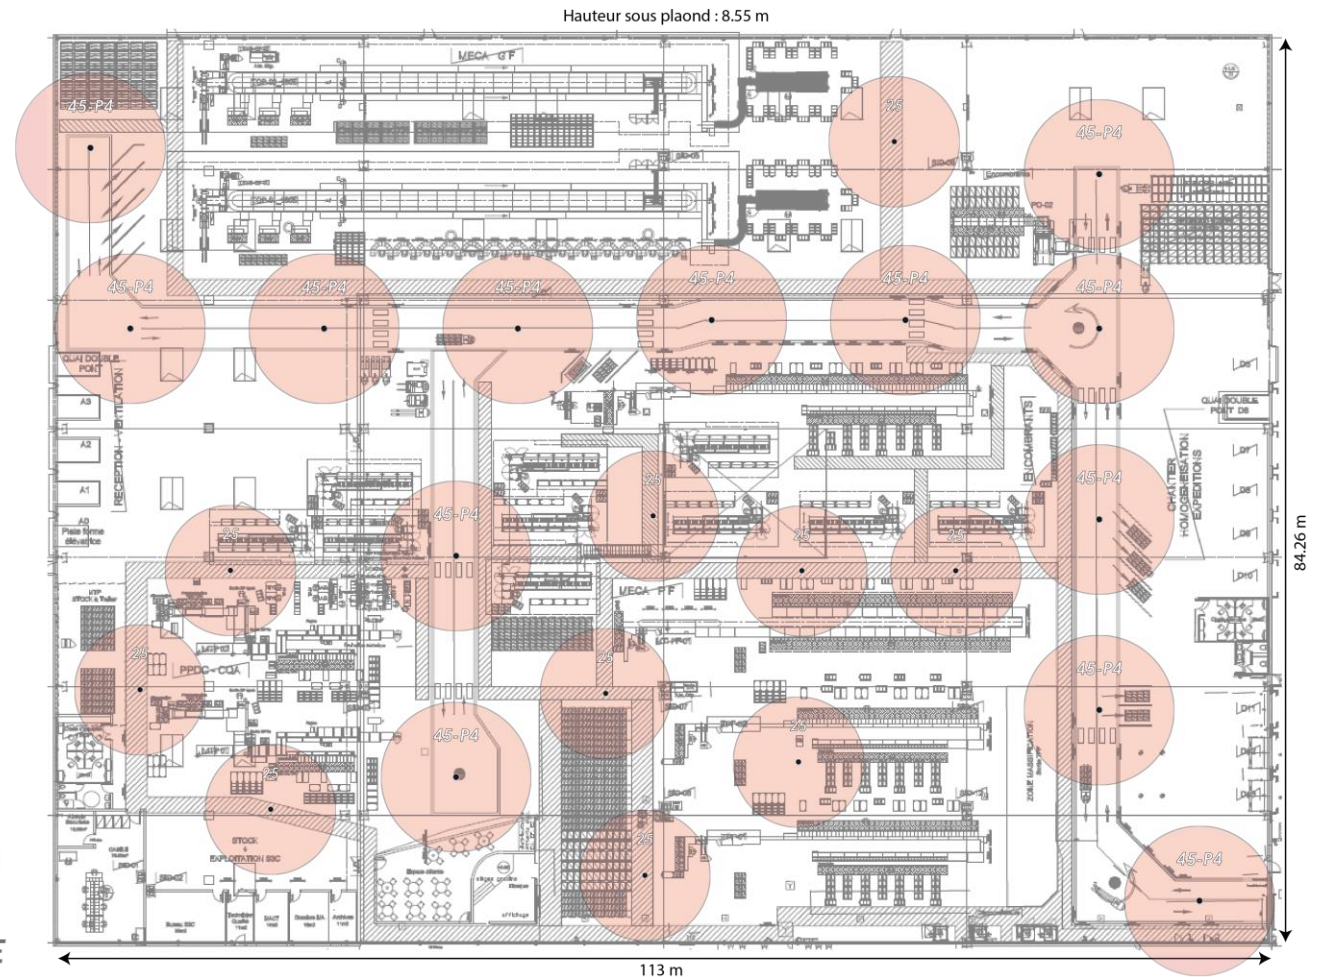

Installation : La Poste

Études d'implantations : PIC MCA - Saint Gibrien (51)

Chauffage : Radiant 1400 kW

Air pulsé : 375 kW

Surface à traiter : 9521²

= 10 x modèles Airius 25 (Déstratification)

= 13 x modèles Airius 45-P4 (Déstratification)