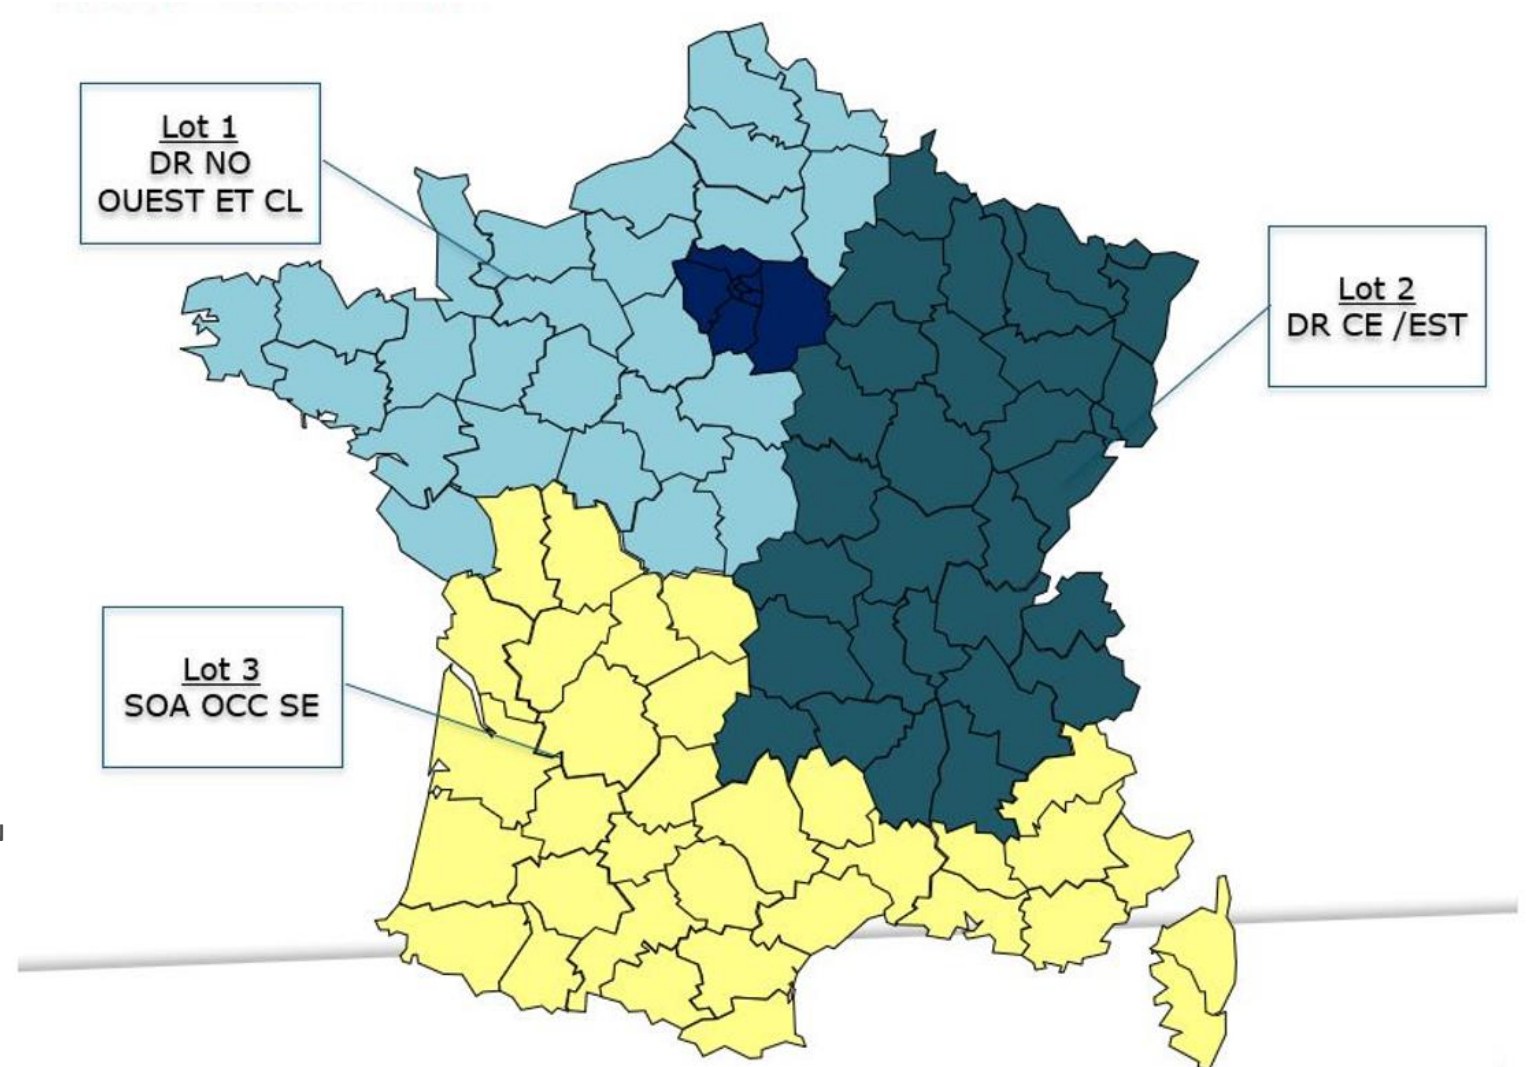

Référencement : POSTE IMMO

POSTE IMMO

*Les déstratificateurs et purificateurs
Airius sont référencés dans
« l'Accord Cadre de Travaux »
du Pôle Immobilier POSTE IMMO
sur l'ensemble du territoire.*

Travaux de RESTRUCTURATION / REAMENAGEMENT / REHABILITATION
3.42.2 : Cahier des Clauses Techniques Particulières

Consultation pilotée par le Service Achat Siège
Direction des Achats
111 Boulevard Brune
75014 Paris