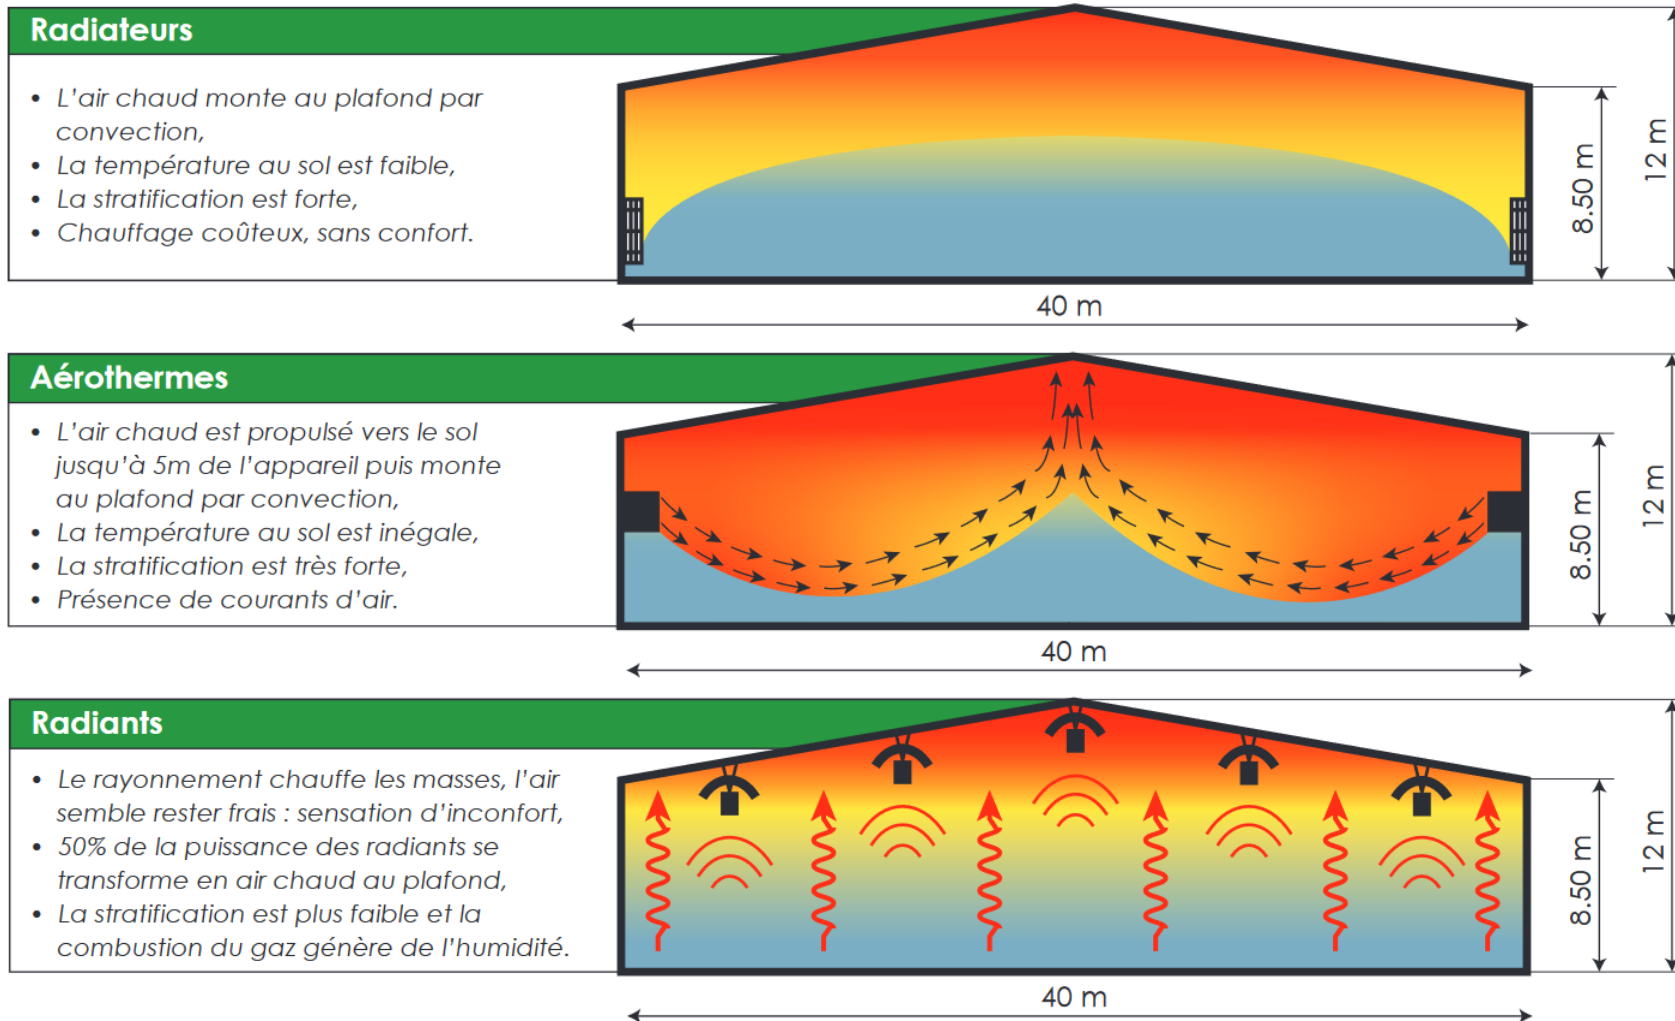

Type de chauffage

Principaux moyens de chauffage relevés sur les différents sites : La Poste