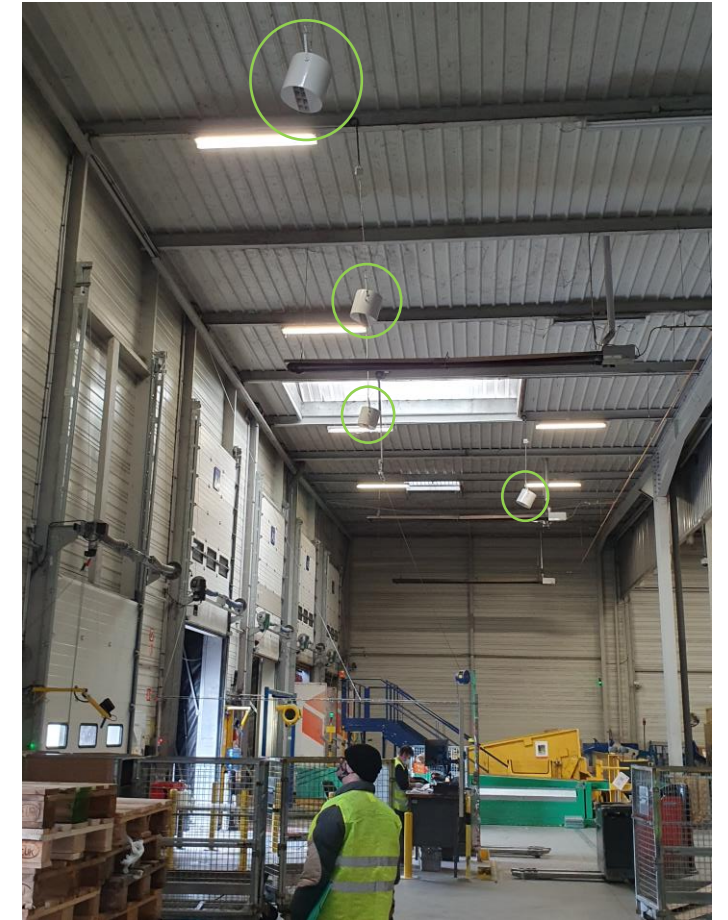

Installations : La Poste

Déstratification et purification de l'air

La Poste : installations et références

Airius dans les différents bâtiments du Groupe La Poste

- ✓ **Mise en service** + de 400 appareils dans les différents établissements La Poste
- ✓ **Surface traitée** + de 80 000 m² en déstratification et en purification de l'air

Type de chauffage

Principaux moyens de chauffage relevés sur les différents sites : La Poste

Installation : La Poste

Étude d'implantation : Centre de tri La Poste Erstein (67)

Homogénéisation de la température
Modèles Airius 25-EC

Purification de l'air
Modèles Airius PHI

Empêche l'entrée de l'air extérieur
Modèles Airius Narrow

Installation : La Poste

Étude d'implantation : Centre de tri La Poste Erstein (67)

L'installation des appareils permet d'apporter un confort et une amélioration de la qualité de l'air pour les agents.