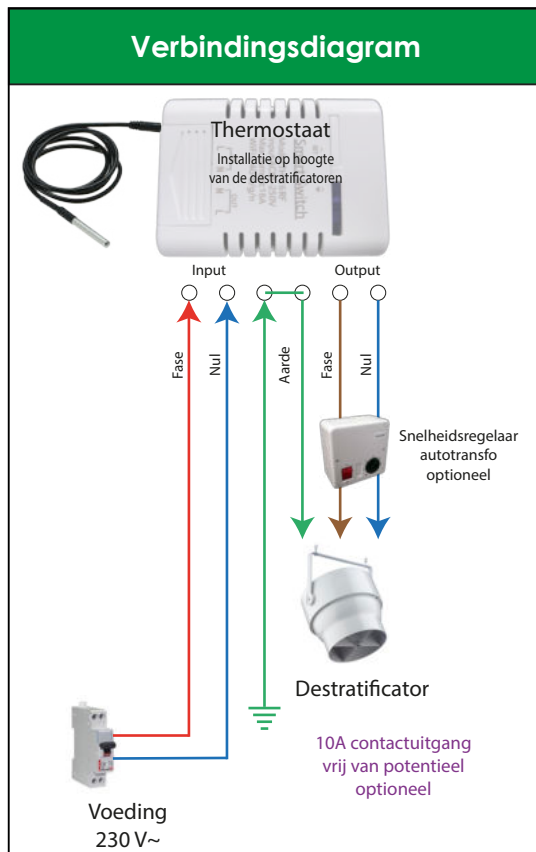

## Bediening via smartphone applicatie

De destratificator en andere ondersteuning worden aangestuurd via de smartphone-applicatie via de wifi-thermostaat. De instelling van het temperatuurinstelpunt maakt het mogelijk om het opstarten van de apparatuur automatisch te beheren met de mogelijkheid om werkbereiken te definiëren.

Afstandsbediening van de installatie :

- kamertemperatuur
- aan/uit, instellen van temperatuu drempels,...
- gebruik op smartphone, tablet,...

Toepassing  
Smartphone, tablet  
Minimaal iOS 9  
Minimaal Android 4.2

Optioneel :  
verwarming controle,  
verlichting, klok, ...

Je stem gebruiken om uw apparaten te bedienen

Technische specificaties	
Thermostaat behuizing :	Wit ABS, onzichtbare schroefdeksels IP 40 - Afmetingen (BxHxD): 94 x57x 32mm
Wifi-signaal :	802.11 b/g/n 2,4 GHz protocol WPA/WPA2 beveiliging
Voeding :	Input : AC85-250V
Uitgang :	16A 100V~ tot 240V~
Temperatuur sensor :	
Temperatuur :	-10°C tot +85°C