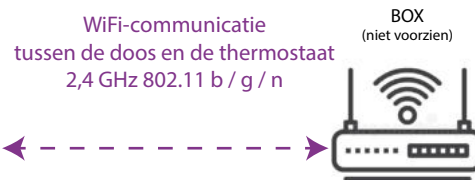

Bediening via smartphone applicatie

De destratificator en andere ondersteuning worden aangestuurd via de smartphone-applicatie via de wifi-thermostaat. De instelling van het temperatuurinstelpunt maakt het mogelijk om het opstarten van de apparatuur automatisch te beheren met de mogelijkheid om werkbereiken te definiëren.

Afstandsbediening van de installatie :

- kamertemperatuur
- aan/uit, instellen van temperatuu drempels,...
- gebruik op smartphone, tablet,...